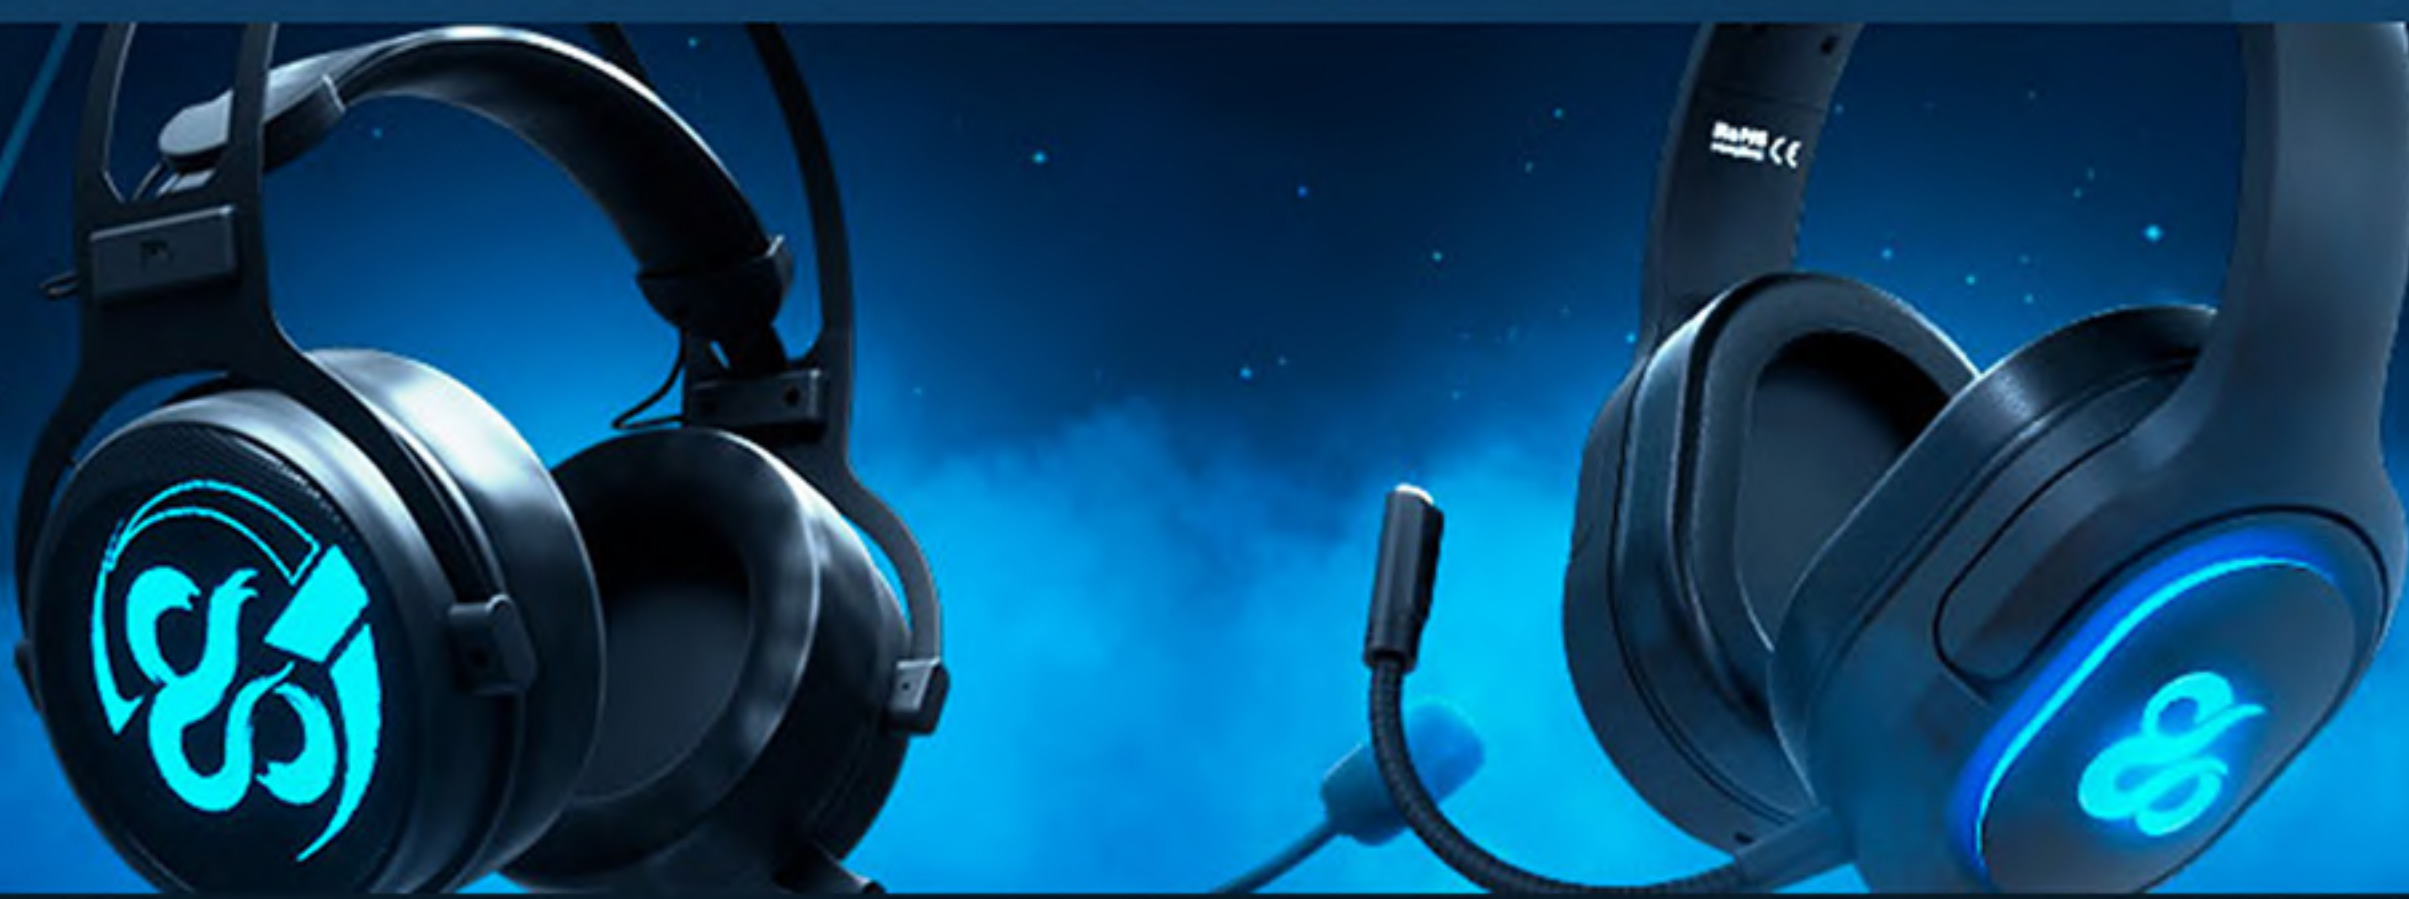

AURICULARES