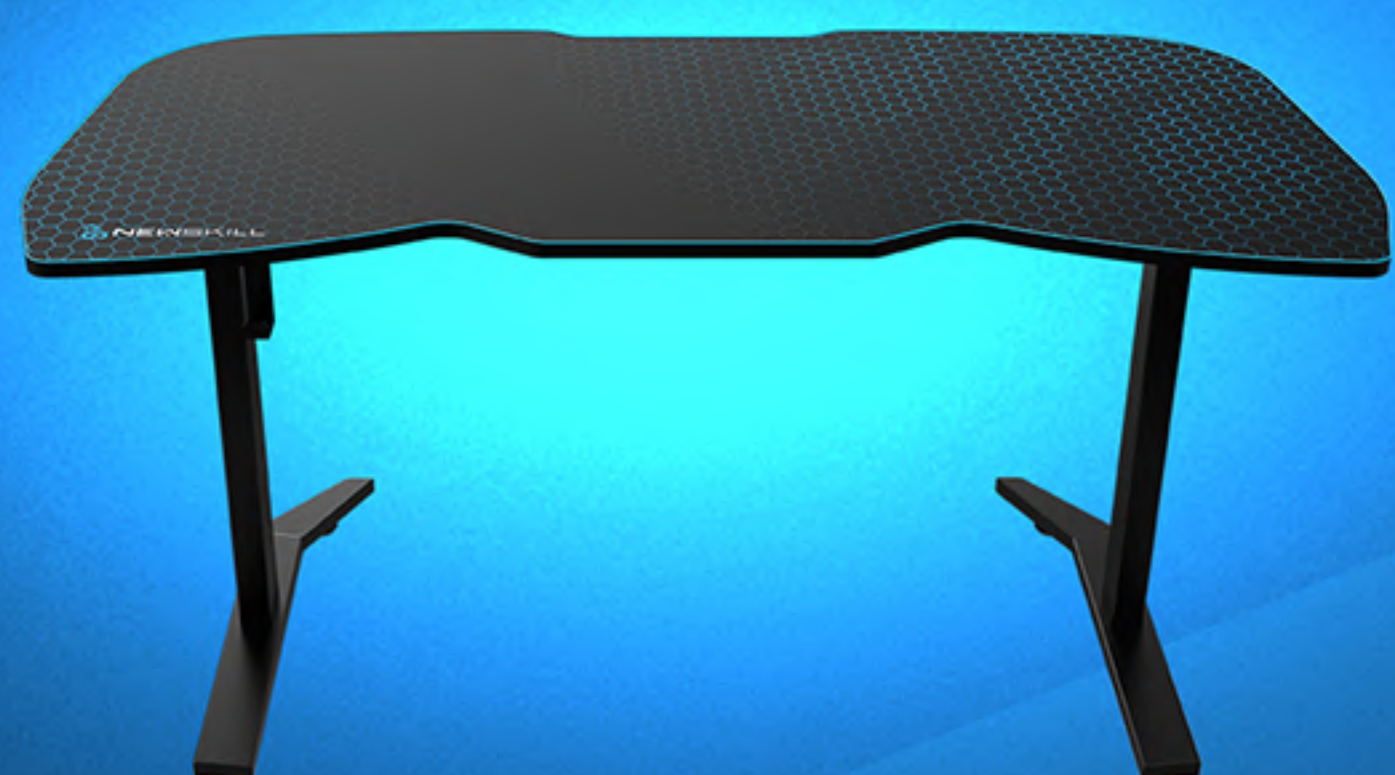

MESAS

TANARIS

GAMA

299,95€

ESPECIFICACIONES

- PESO 35.1KG
- DIMENSIONES (LXANXAL) 1600 X 730 X 750 MM
- TOLERANCIA DE PESO MÁXIMO 120KG
- ESTRUCTURA DE ACERO MARCO DE ACERO SOLDADO DE ALTA RESISTENCIA
- RECUBRIMIENTO DE LA SUPERFICIE ACERO
- RECUBRIMIENTO EN POLVO 50 M DE ESPESOR RESISTENTE A LOS ARAÑAZOS
- SUPERFICIE DE ESCRITORIO TEXTURA DE FIBRA DE CARBONO
- ANCHO DE ESCRITORIO 1600MM
- ILUMINACIÓN LED RGB DE COLOR SOFT DREAM X 1 (TIRA DE LED DE 0,8 M)
- SOPORTE PARA AURICULARES X 1 (4,5 CM)
- CAJA DE GESTIÓN DE CABLEADO X 1
- ALFOMBRILLA DE RATÓN IMPERMEABLE NEWSKILL 1600X730 X 1 MM