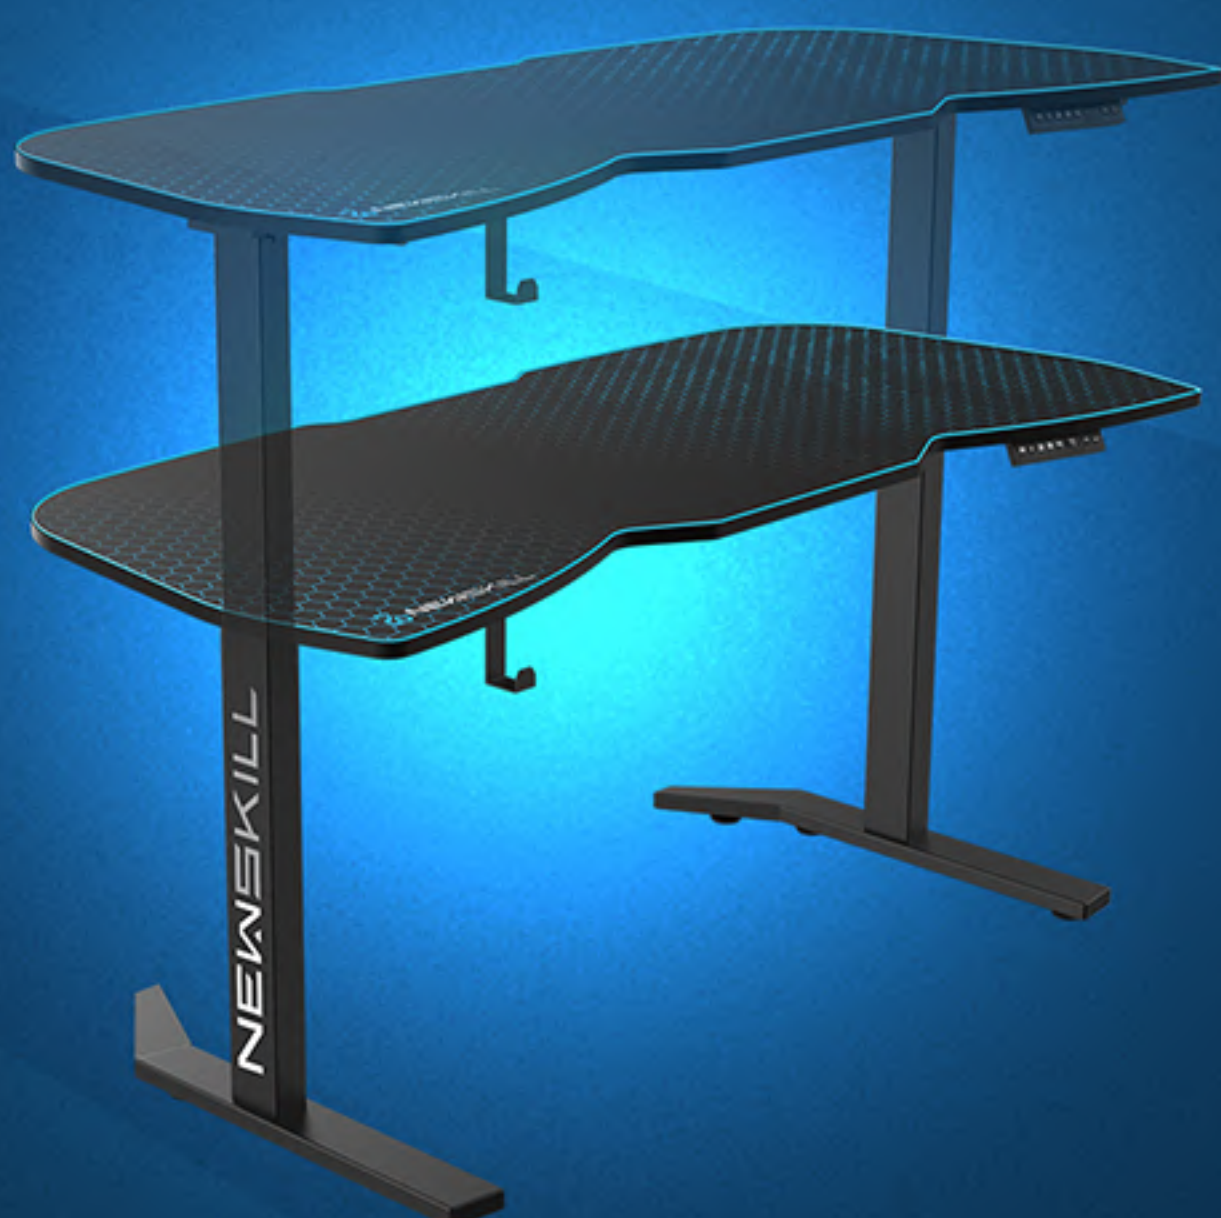

TANARIS RGB PRO

GAMA

499,95€

ESPECIFICACIONES

- PESO 43.4KG
- DIMENSIONES (LXANXAL) 1600 X 730 X 750-1200 MM
- TOLERANCIA DE PESO MÁXIMO 120KG
- ESTRUCTURA DE ACERO MARCO DE ACERO SOLDADO DE ALTA RESISTENCIA
- RECUBRIMIENTO DE LA SUPERFICIE ACERO
- RECUBRIMIENTO EN POLVO 50 M DE ESPESOR RESISTENTE A LOS ARAÑAZOS
- SUPERFICIE DE ESCRITORIO TEXTURA DE FIBRA DE CARBONO
- ANCHO DE ESCRITORIO 1600MM
- ALTURA AJUSTABLE 750(MM) - 1200 (MM)
- ILUMINACIÓN LED RGB DE COLOR SOFT DREAM X 1 (TIRA DE LED DE 0,8 M)
- SOPORTE PARA AURICULARES X 1 (4,5 CM)
- CAJA DE GESTIÓN DE CABLEADO X 1
- ALFOMBRILLA DE RATÓN IMPERMEABLE NEWSKILL 1600X730 X 1 MM
- MOTOR ELÉCTRICO MOTOR DUAL, CICLO DE TRABAJO: 10%, MÁXIMO 2 MINUTOS ENCENDIDO, 18 MINUTOS APAGADO, RUIDO: <50 DB
- CONTROLADOR DE MANO CON MEMORIA Y PERFILES