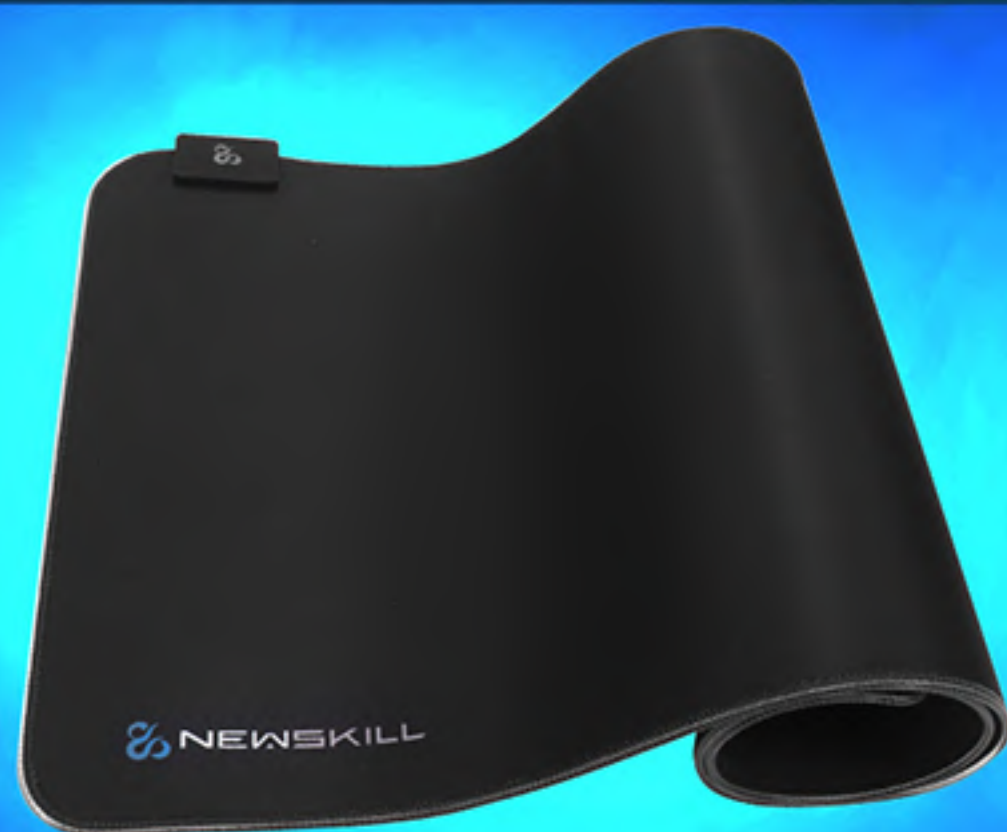

ALFOMBRILLAS

NÉMESIS V2 / NÉMESIS IVORY

GAMA