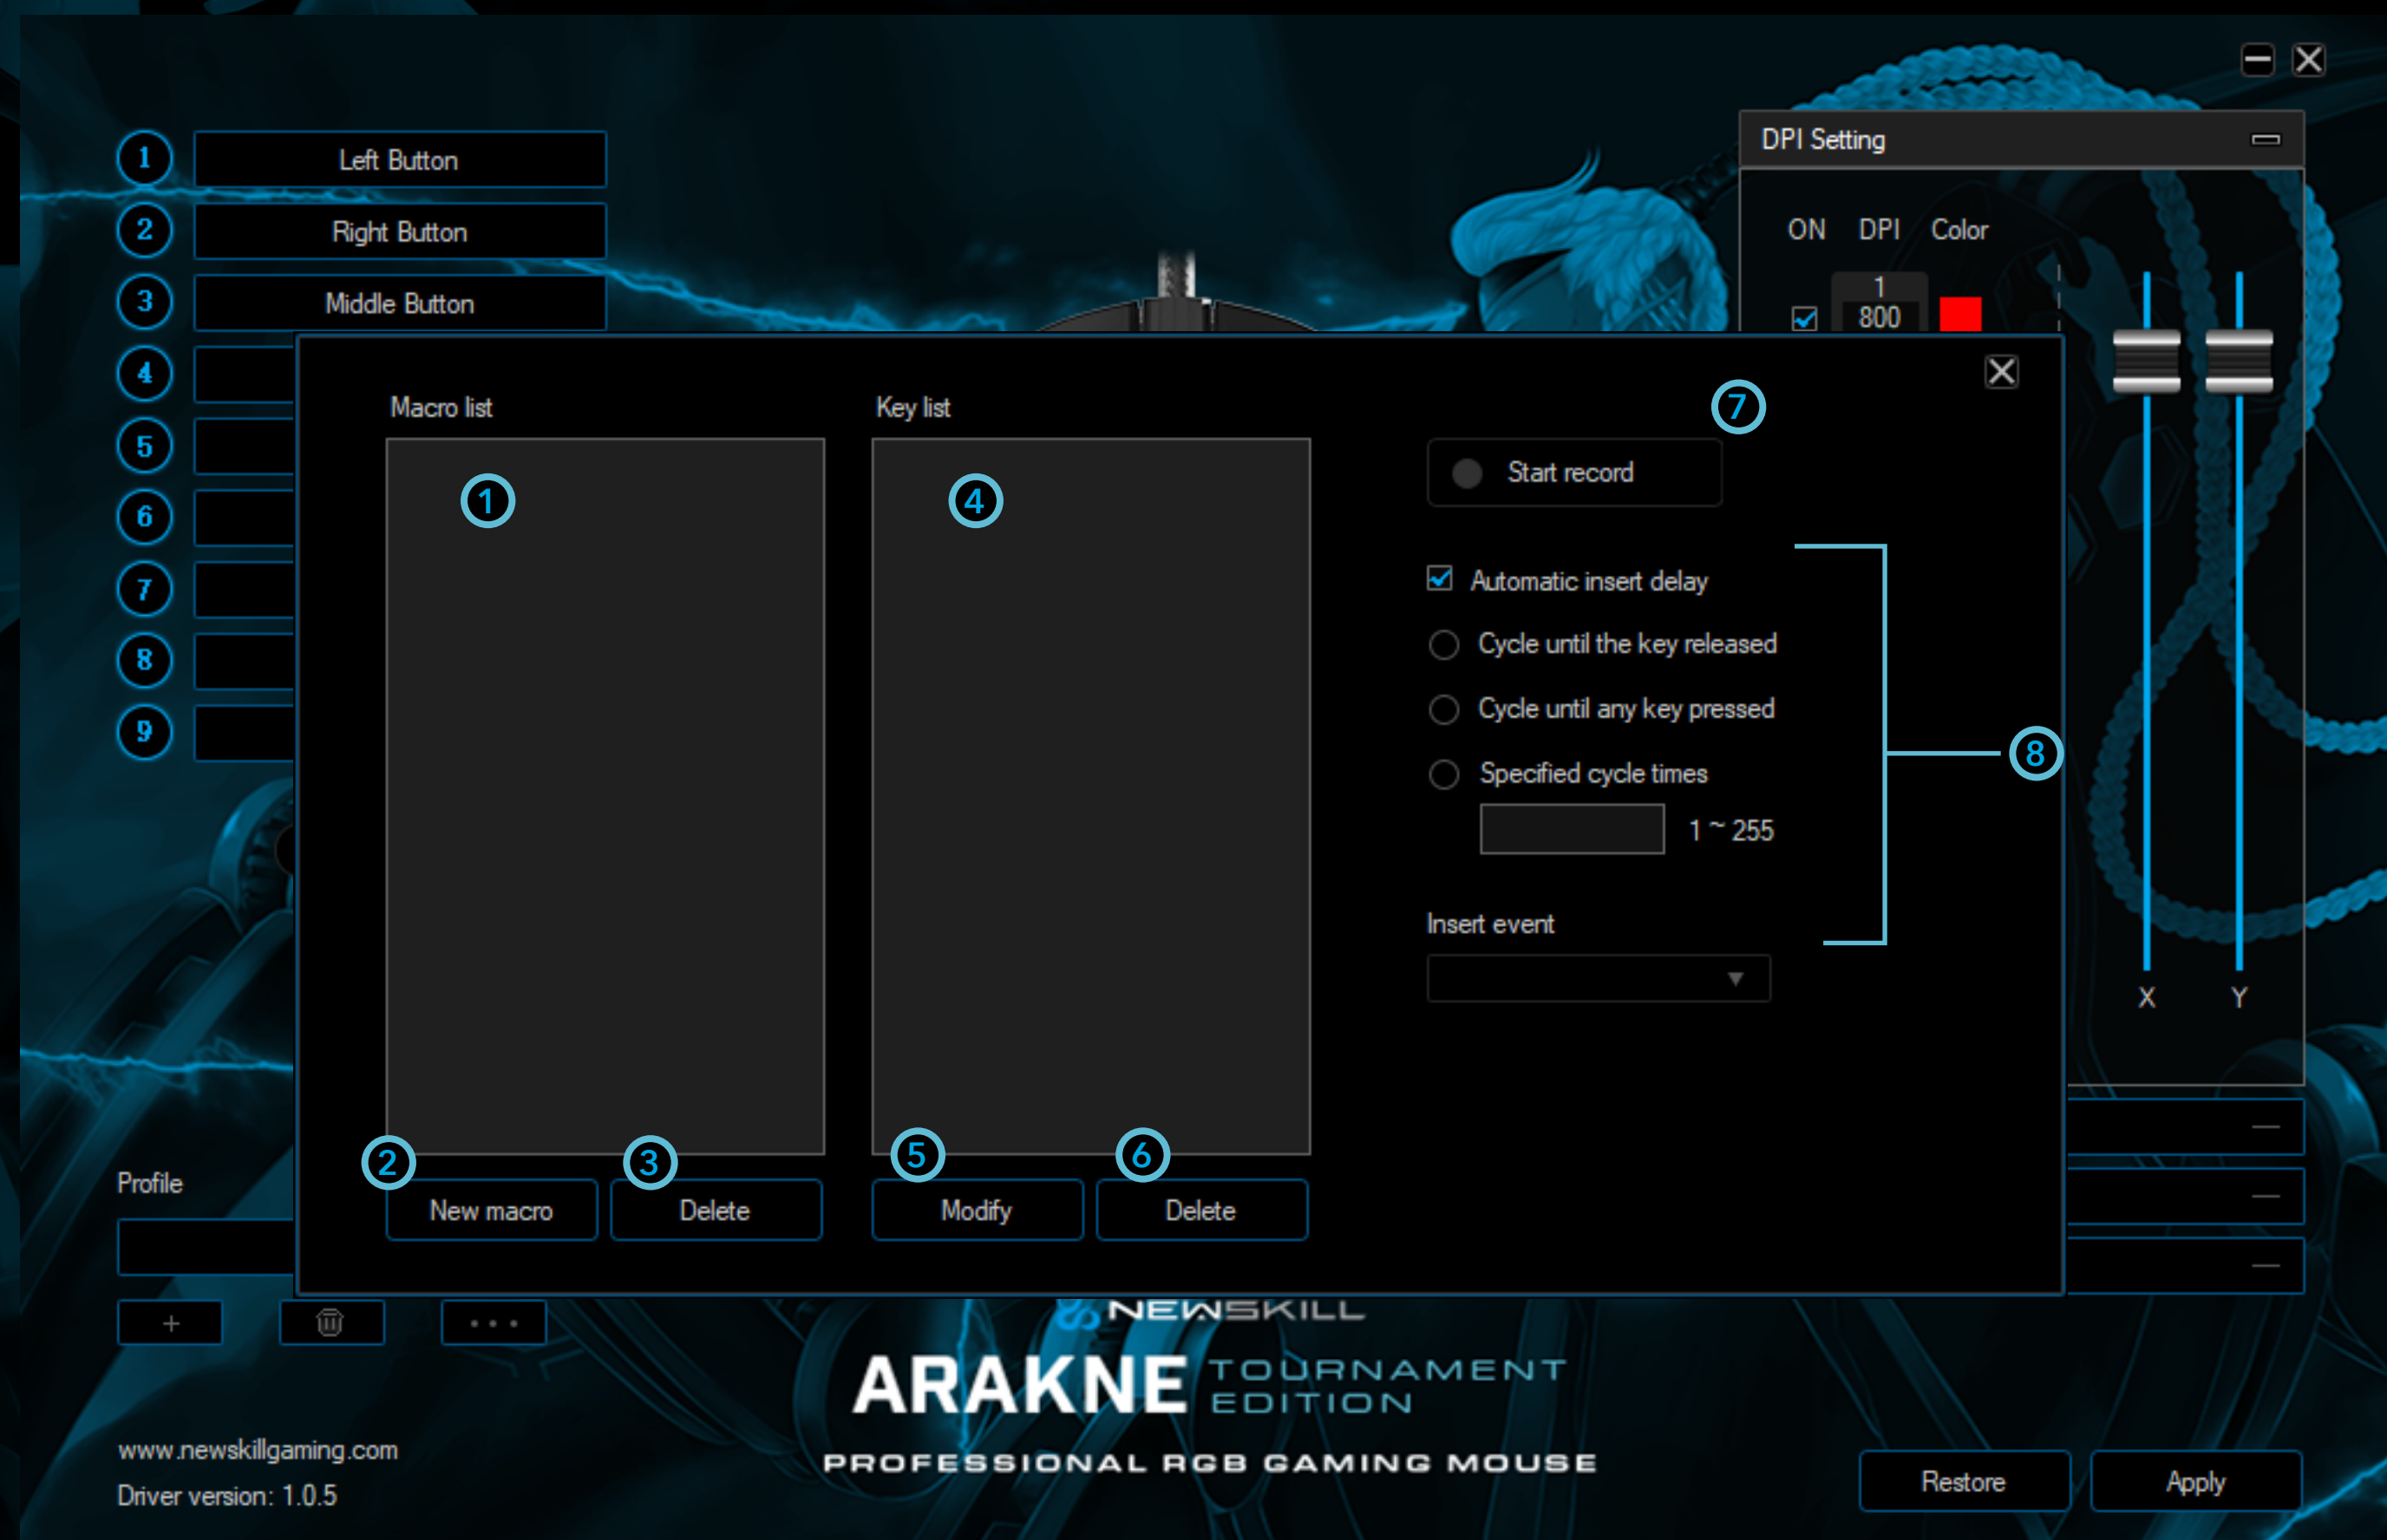

Editor de Macro

- ① Lista de macros guardadas
- ② Nueva macro
- ③ Eliminar macro seleccionada
- ④ Lista de macros seleccionadas activas
- ⑤ Modificar la acción de la macro seleccionada
- ⑥ Quitar de la lista de macro activa
- ⑦ Grabar macro
- ⑧ Opciones de macro