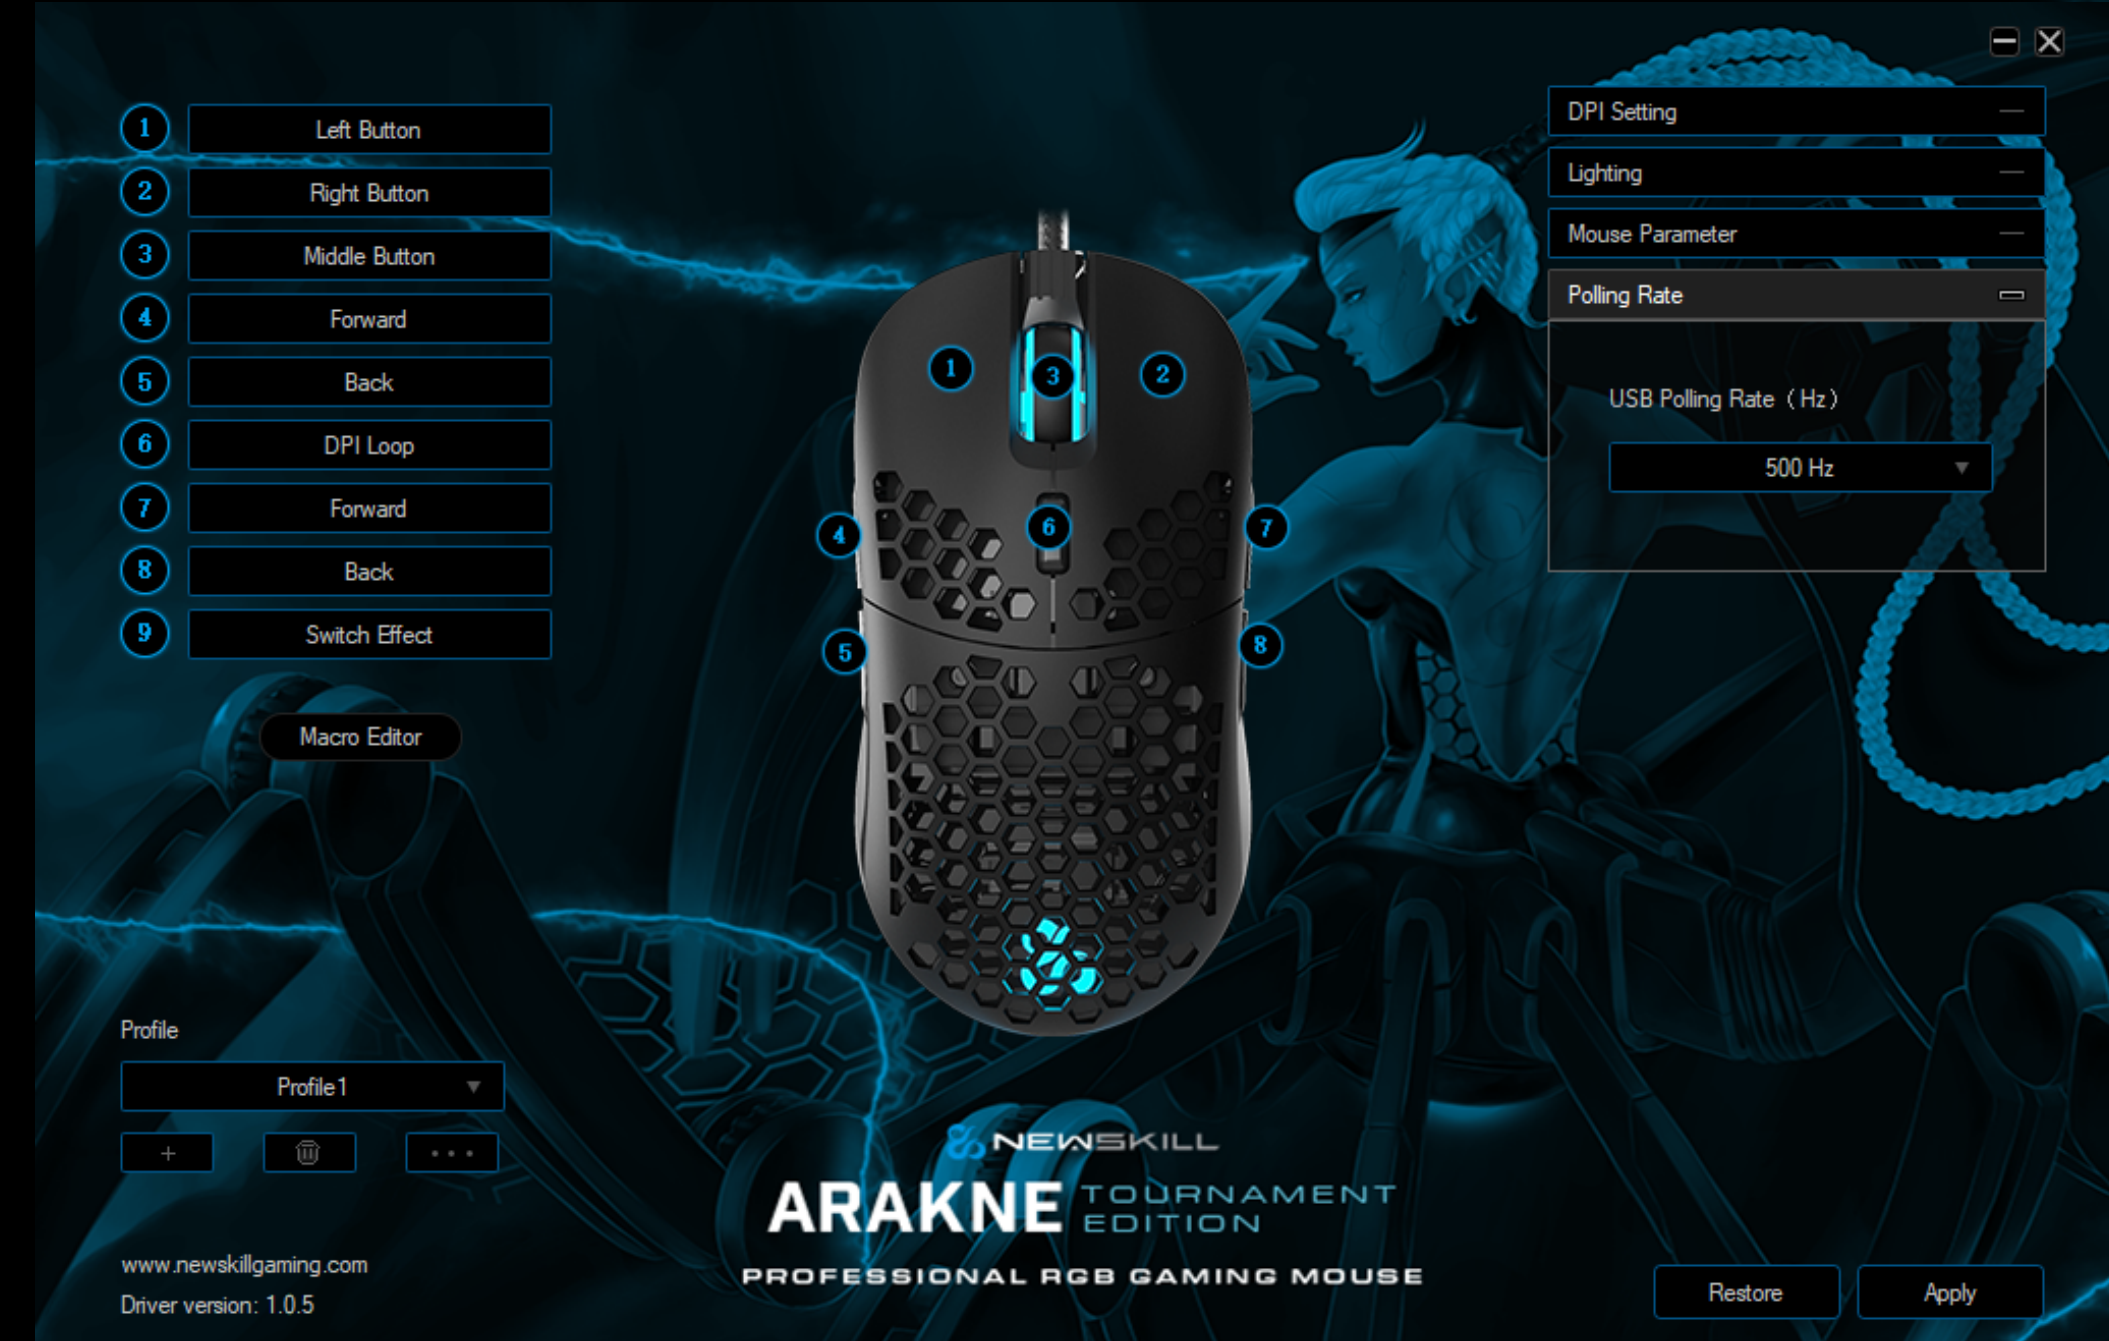

Tasa de sondeo (Hz)

La tasa de sondeo de un ratón es la frecuencia con que informa su posición a un ordenador.

Una tasa de sondeo más alta puede disminuir el desfase que se produce entre el momento en que mueves el ratón y cuando el movimiento aparece en la pantalla. Por otro lado, una tasa de sondeo más alta utilizará más recursos de CPU